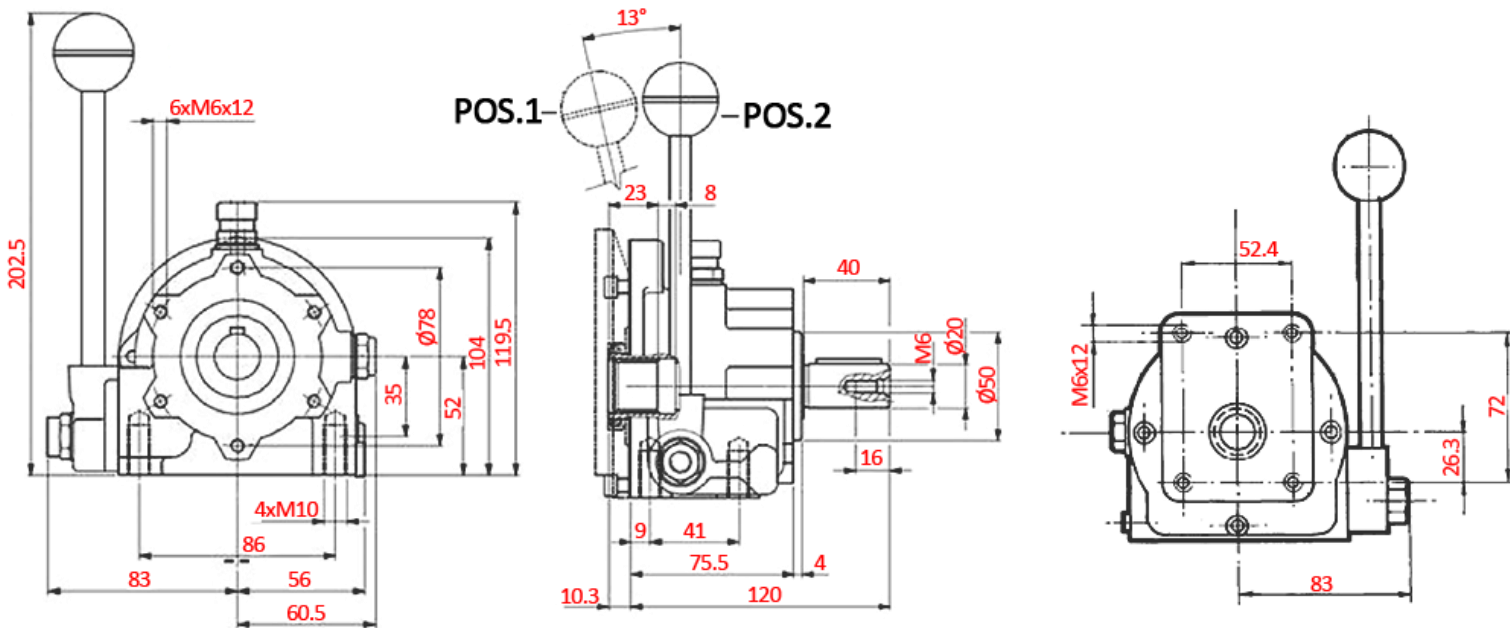

[mm]

Šifra / Code		<b>10830</b>
Max. Vrtljaji / Max. RPM	[rpm]	2000
Max. Navor / Max. Torque	[Nm]	90
Rotacija / Rotation		→
Teža / Weight	[kg]	5,70